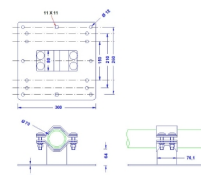

ELIT

Vægbeslag enkelt med afstand 55 mm

Vægbeslag enkelt med afstand 55 mm Beskyttelsesmast Ø80-85 mm

Teknisk beskrivelse

Vægbeslag i rustfrit stål til Guardian-mast Ø70-80 mm. Vægafstand 64 mm. Beregnet til master op til 12,0 m lange. Instruktioner til montering på betonvægge: Ved installation bores 4 x 12 mm huller i betonen (min. 80 mm dybde), svarende til de yderste huller i monteringspladen. Sæt 4 x M10 boltankre i hullerne. Placer rørklemmen på boltankrene, og hver skrues fast med en skive og møtrik. Boltankrene er IKKE en del af produktet. Samlet vægt: 6,7 kg.

Fordele:

Vægbeslag i rustfrit stål til Guardian-mast Ø70-80 mm
 Vægafstand 64 mm
 Designet til master op til 12,0 m lange

| | |
|----------------------------|--|
| Produkt navn/ Art.nr/ GTIN | ELIT ENKEL-VEGGF-V2A-80-85MM/ 40150217/ 7070810038695 |
| Ifølge: | RoHS2 (direktiv 2011/65/EU) og REACH (forordning (EF) nr. 1907/2006): Dette produkt overholder stofkravene og andre krav i disse bestemmelser. |
| | 70 - 80 |
| | 12 |