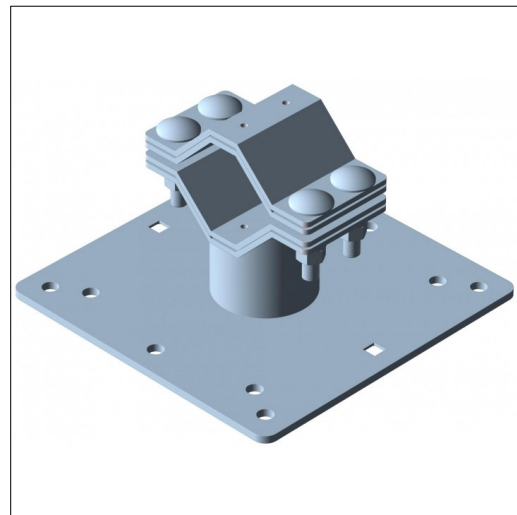

ELIT

Vægbeslag enkelt med afstand 55 mm

Vægbeslag enkelt med afstand 55 mm Beskyttelsesmast Ø80-85 mm

Teknisk beskrivelse

Vægbeslag i rustfrit stål til Guardian-mast Ø70-80 mm. Vægafstand 64 mm. Beregnet til master op til 12,0 m lange. Instruktioner til montering på betonvægge: Ved installation bores 4 x 12 mm huller i betonen (min. 80 mm dybde), svarende til de yderste huller i monteringspladen. Sæt 4 x M10 boltankre i hullerne. Placer rørklemmen på boltankrene, og hver skrues fast med en skive og møtrik. Boltankrene er IKKE en del af produktet. Samlet vægt: 6,7 kg.

Fordele:

Vægbeslag i rustfrit stål til Guardian-mast Ø70-80 mm
 Vægafstand 64 mm
 Designet til master op til 12,0 m lange

| | |
|----------------------------|--|
| Produkt navn/ Art.nr/ GTIN | ELIT ENKEL-VEGGF-V2A-80-85MM/ 40150217/ 7070810038695 |
| Ifølge: | RoHS2 (direktiv 2011/65/EU) og REACH (forordning (EF) nr. 1907/2006): Dette produkt overholder stofkravene og andre krav i disse bestemmelser. |
| | 70 - 80 |
| | 12 |